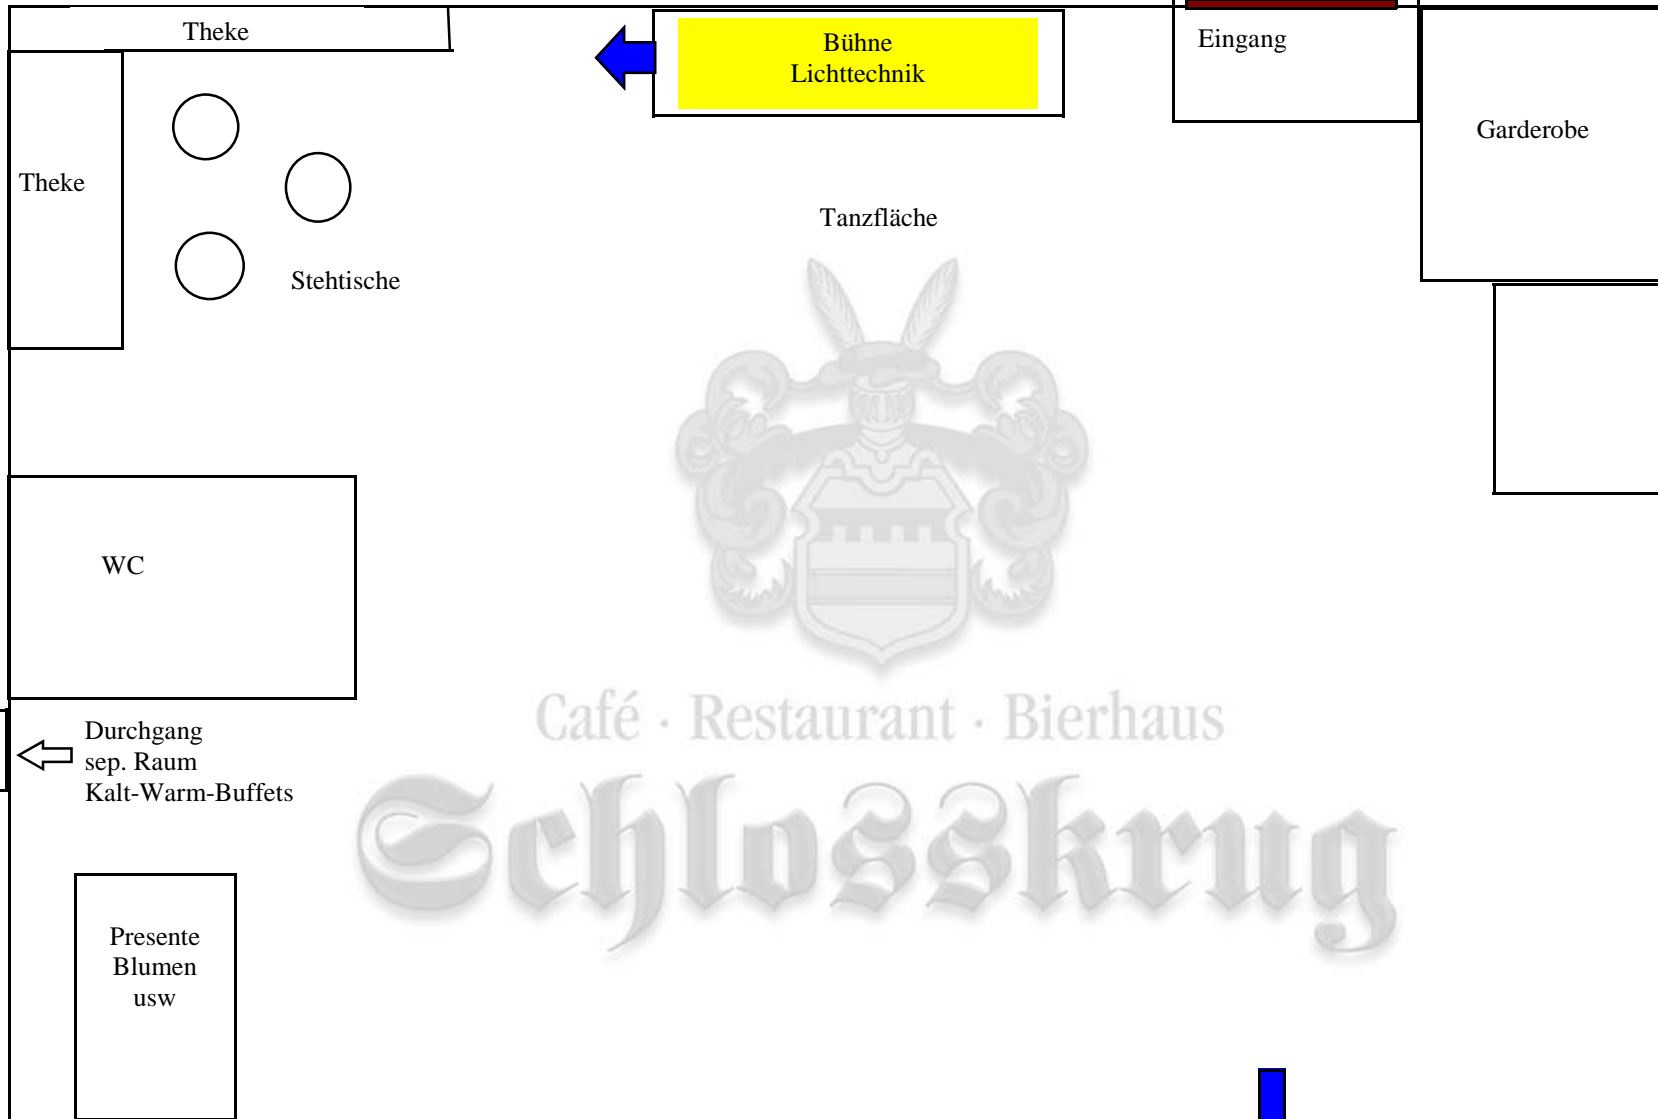

Schloss-Park
Hof-Parkplatz

Kleiner
Biergarten
für Empfänge

Tanz-und Festsaal **Schloss-Deele**

Tischform Vorschlag
-es können auch andere Tischformen gestellt werden.

Schloss-Park
Hof-Parkplatz

Kleiner
Biergarten
für Empfänge

Tanz-und Festsaal **Schloss-Deele**

Theke

Bühne
Lichttechnik

Eingang

Garderobe

Theke

Stehtische

Tanzfläche

8 Pers.

10-12 Pers.

WC

Durchgang
sep. Raum
Kalt-Warm-Buffets

Presente
Blumen
usw

Tischbelegung-Blockform 40-120 Plätze

Trennwand

Beispiele – es sind weitere Tischformen möglich.
Bitte rufen sie uns an!

Schloss-Park
Hof-Parkplatz

Tanz-und Festsaal **Schloss-Deele**

Sitzplan / Tischplan zum reinzeichnen