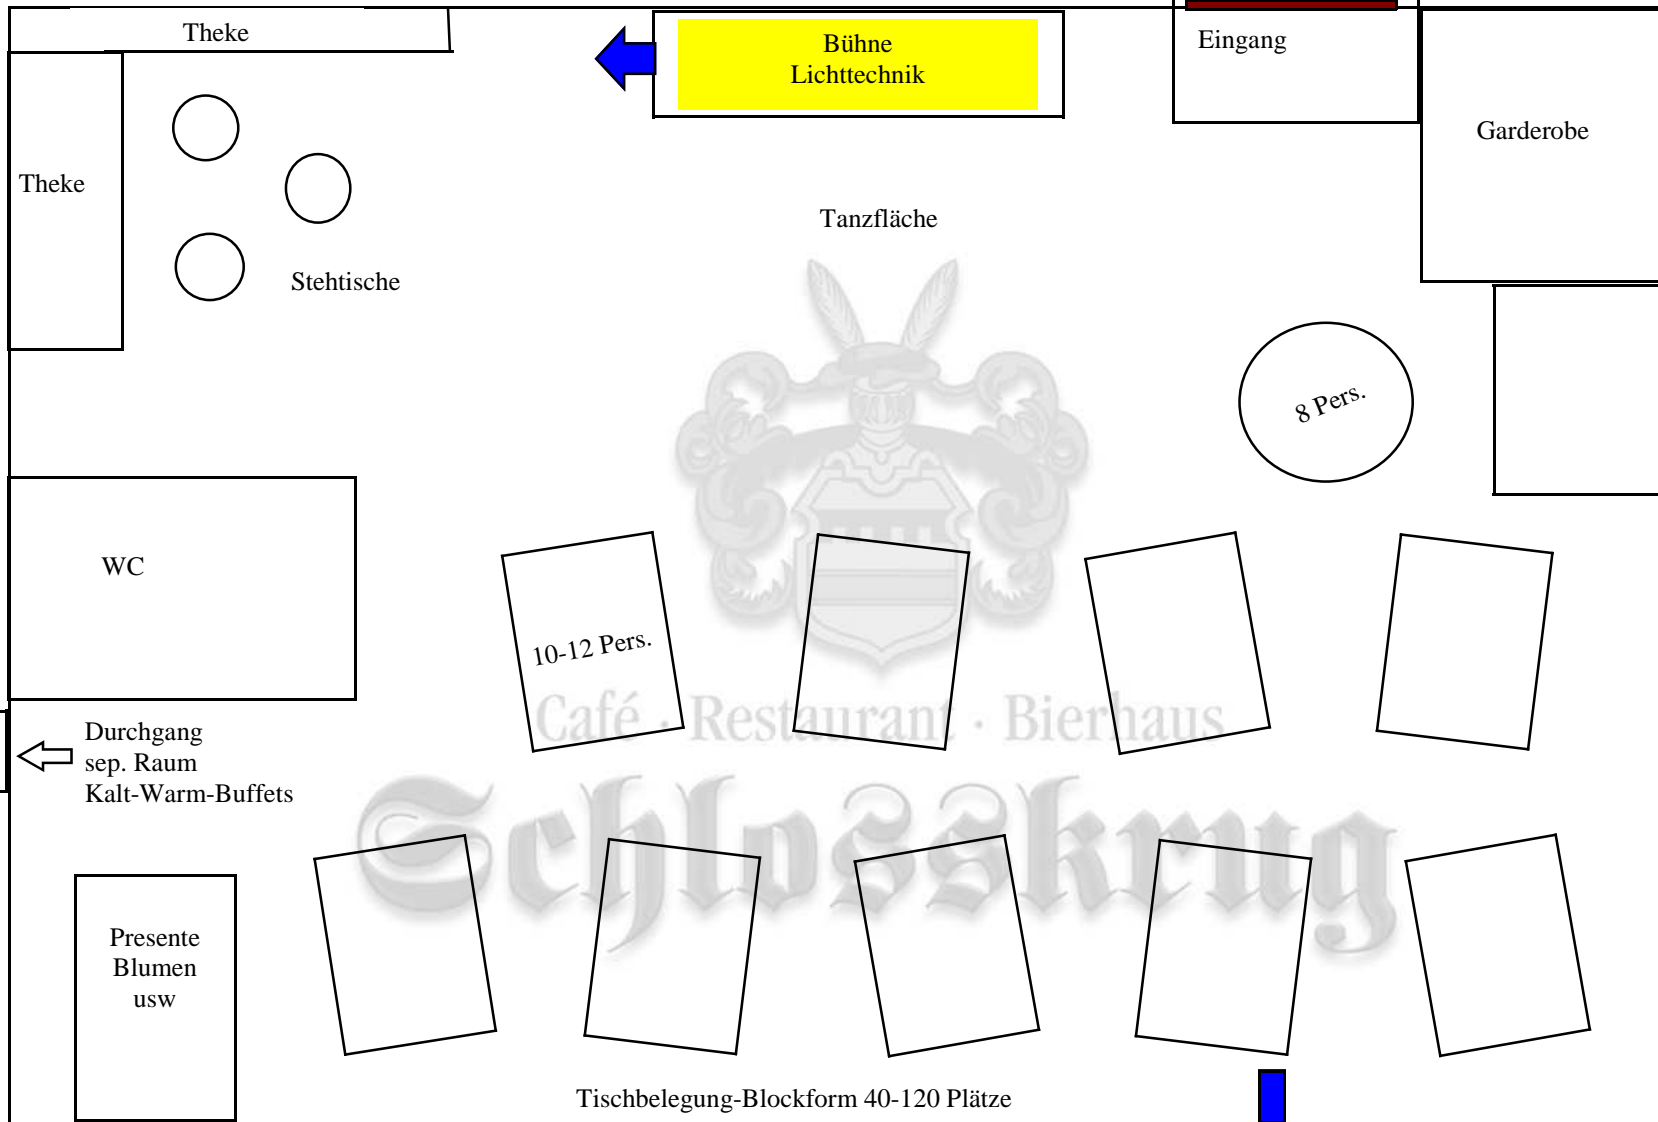

Schloss-Park
Hof-Parkplatz

Kleiner
Biergarten
für Empfänge

Tanz-und Festsaal **Schloss-Deele**

Tischform Vorschlag
-es können auch andere Tischformen gestellt werden.

Schloss-Park
Hof-Parkplatz

Kleiner
Biergarten
für Empfänge

Tanz-und Festsaal **Schloss-Deele**

Theke

Bühne
Lichttechnik

Eingang

Garderobe

Theke

Stehtische

Tanzfläche

8 Pers.

10-12 Pers.

WC

Durchgang
sep. Raum
Kalt-Warm-Buffets

Presente
Blumen
usw

Tischbelegung-Blockform 40-120 Plätze

Trennwand

Beispiele – es sind weitere Tischformen möglich.
Bitte rufen sie uns an!

Schloss-Park
Hof-Parkplatz

Tanz-und Festsaal **Schloss-Deele**

Sitzplan / Tischplan zum reinzeichnen