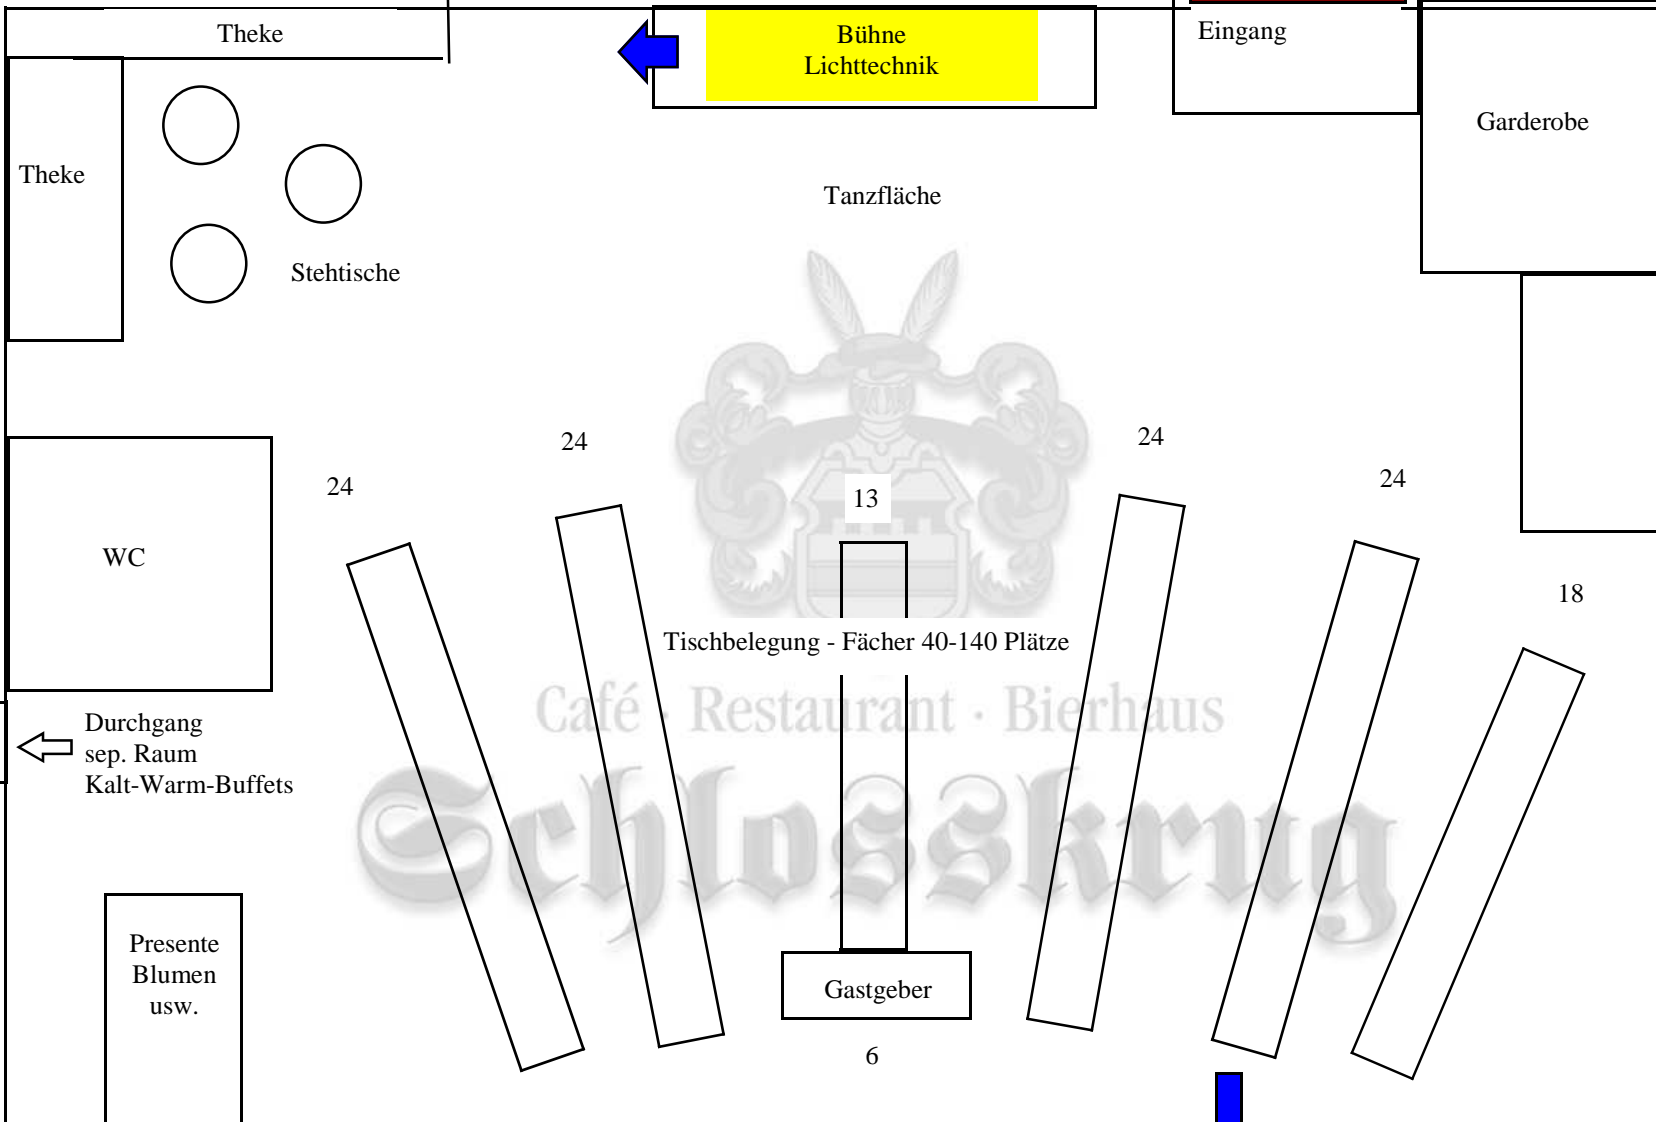

Schloss-Park
Hof-Parkplatz

Kleiner
Biergarten
für Empfänge

Tanz-und Festsaal **Schloss-Deele**

Tischform Vorschlag
-es können auch andere Tischformen gestellt werden.

Schloss-Park
Hof-Parkplatz

Kleiner
Biergarten
für Empfänge

Tanz-und Festsaal **Schloss-Deele**

Theke

Bühne
Lichttechnik

Eingang

Garderobe

Theke

Stehtische

Tanzfläche

8 Pers.

10-12 Pers.

WC

Durchgang
sep. Raum
Kalt-Warm-Buffets

Presente
Blumen
usw

Tischbelegung-Blockform 40-120 Plätze

Trennwand

Beispiele – es sind weitere Tischformen möglich.
Bitte rufen sie uns an!

Schloss-Park
Hof-Parkplatz

Tanz-und Festsaal **Schloss-Deele**

Sitzplan / Tischplan zum reinzeichnen